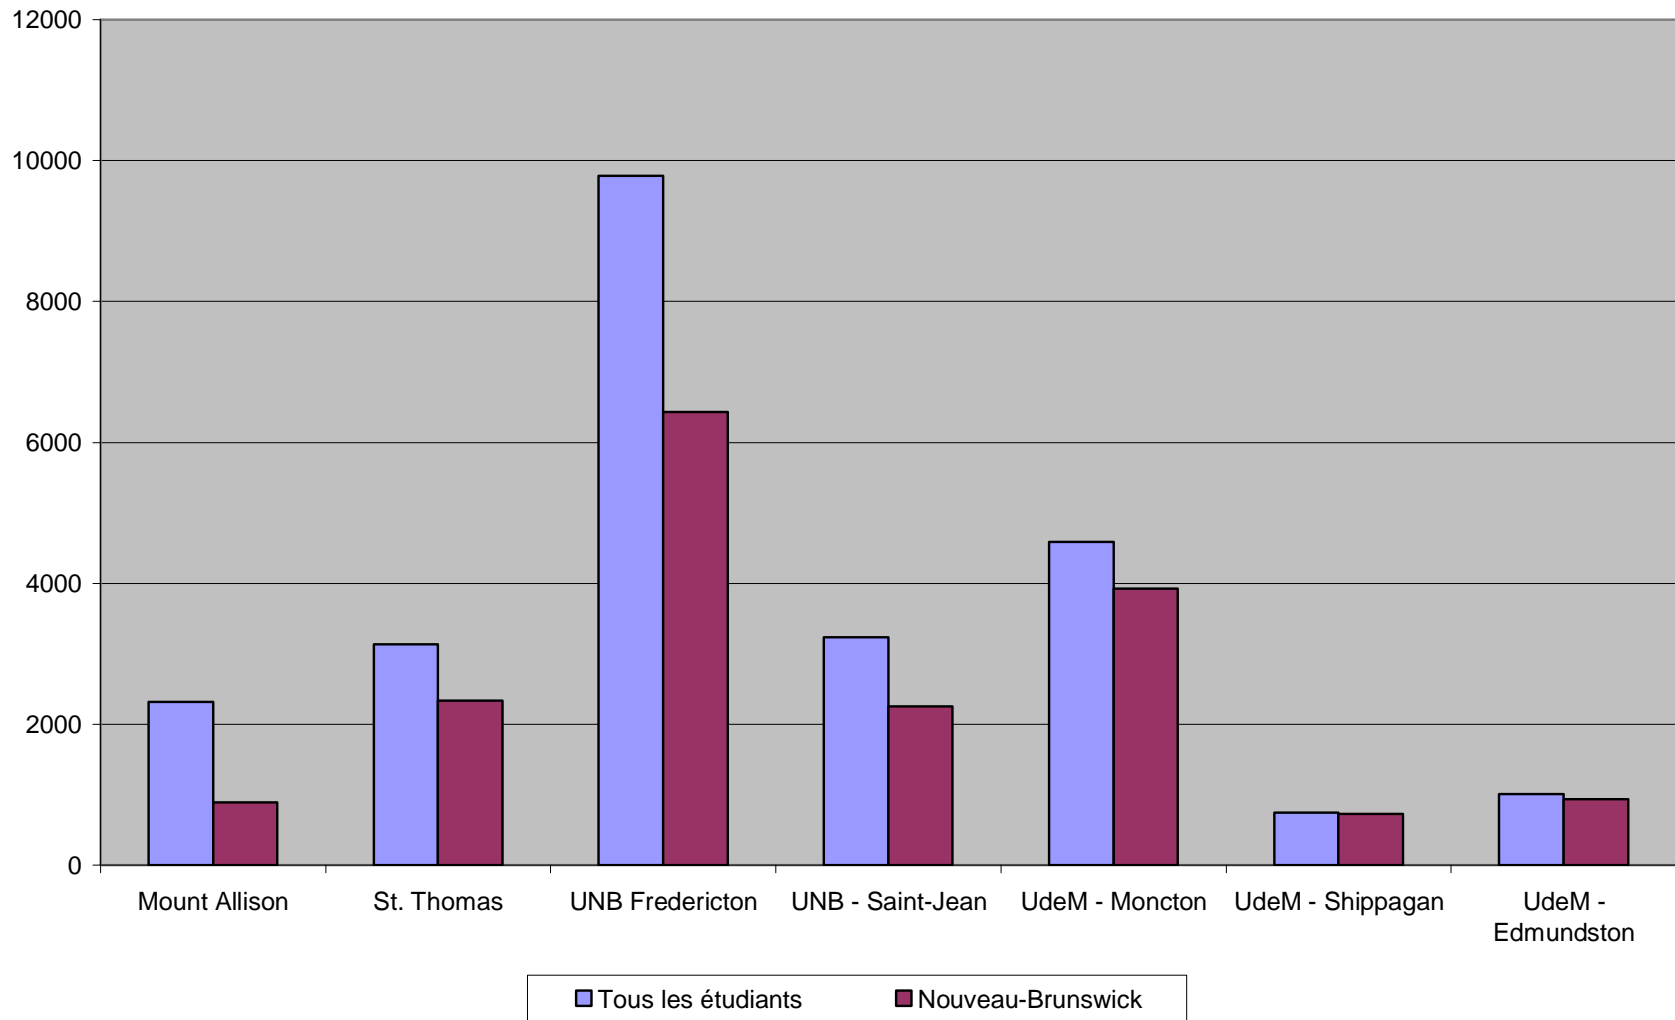

## Étudiants néo-brunswickois dans les universités du Nouveau-Brunswick

La proportion des étudiants néo-brunswickois varie d'une institution à l'autre, avec une plus grande proportion d'étudiants locaux à l'Université de Moncton.